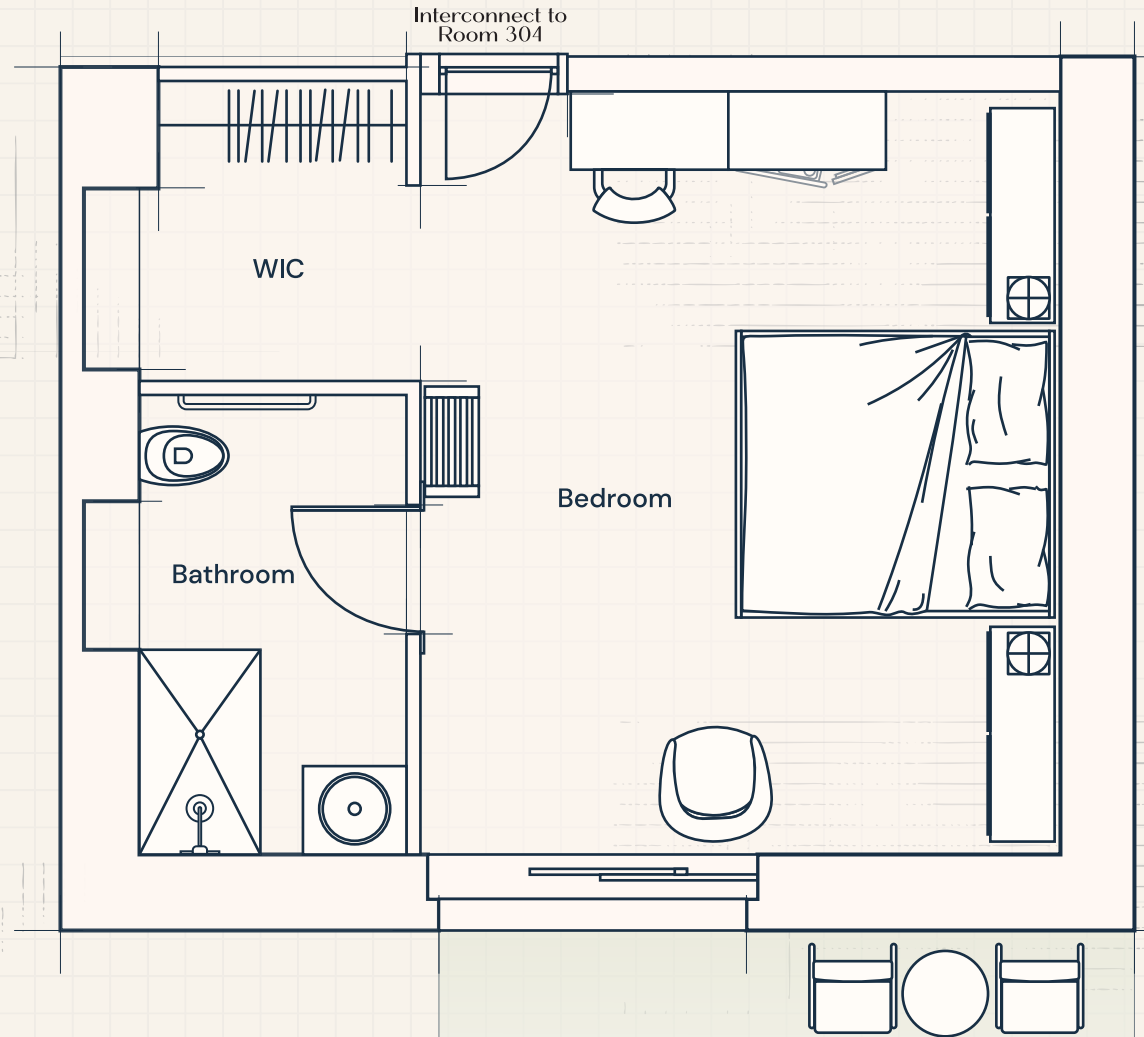

VILLA TORRE BIANCA

PUGLIA
by emily hotels

Deluxe Garden Room 303

Scala 1:200

*Costo del letto: 2000€
stesso letto.*

*Patio: allora, tutti noi
forse preferiamo l'idea di un
trattoria, ma non è così
bella.
Forse, se si ha un letto, è un po' più
comodissimo.*

VILLA TORRE BIANCA

PUGLIA
by emily hotels

Deluxe Garden Room 304

*Costo del letto: 2000€
stesso per il letto.*

*per il letto: 2000€
forse il prezzo è più alto
per il letto: 2000€
forse il prezzo è più alto
per il letto: 2000€
forse il prezzo è più alto*