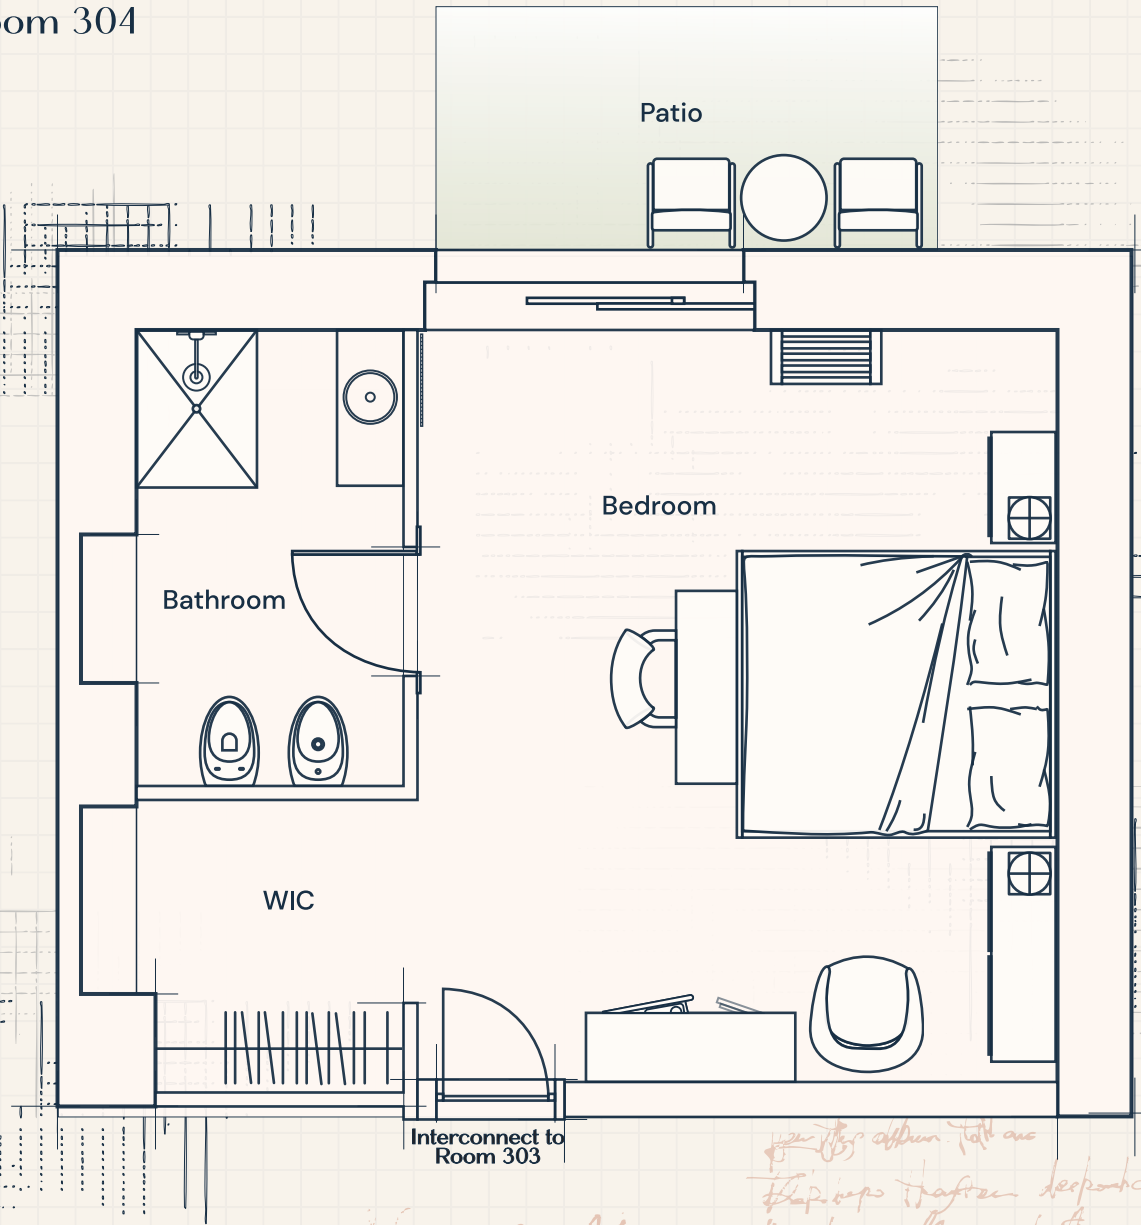

VILLA TORRE BIANCA

PUGLIA
by emily hotels

Deluxe Garden Room 303

Scala 1:200

*Costo del letto: 2000€
stesso letto.*

*Patio: allora, tutti noi
forse preferiamo l'idea di un
trattoria, ma non è così
bella.
Forse, se si ha un letto, è un po' più
comodissimo.*

VILLA TORRE BIANCA

PUGLIA
by emily hotels

Deluxe Garden Room 304

*Costo del letto: 2000€
stesso per il letto.*

*per il letto: 2000€
forse il prezzo è più alto
per il letto: 2000€
forse il prezzo è più alto
per il letto: 2000€
forse il prezzo è più alto*