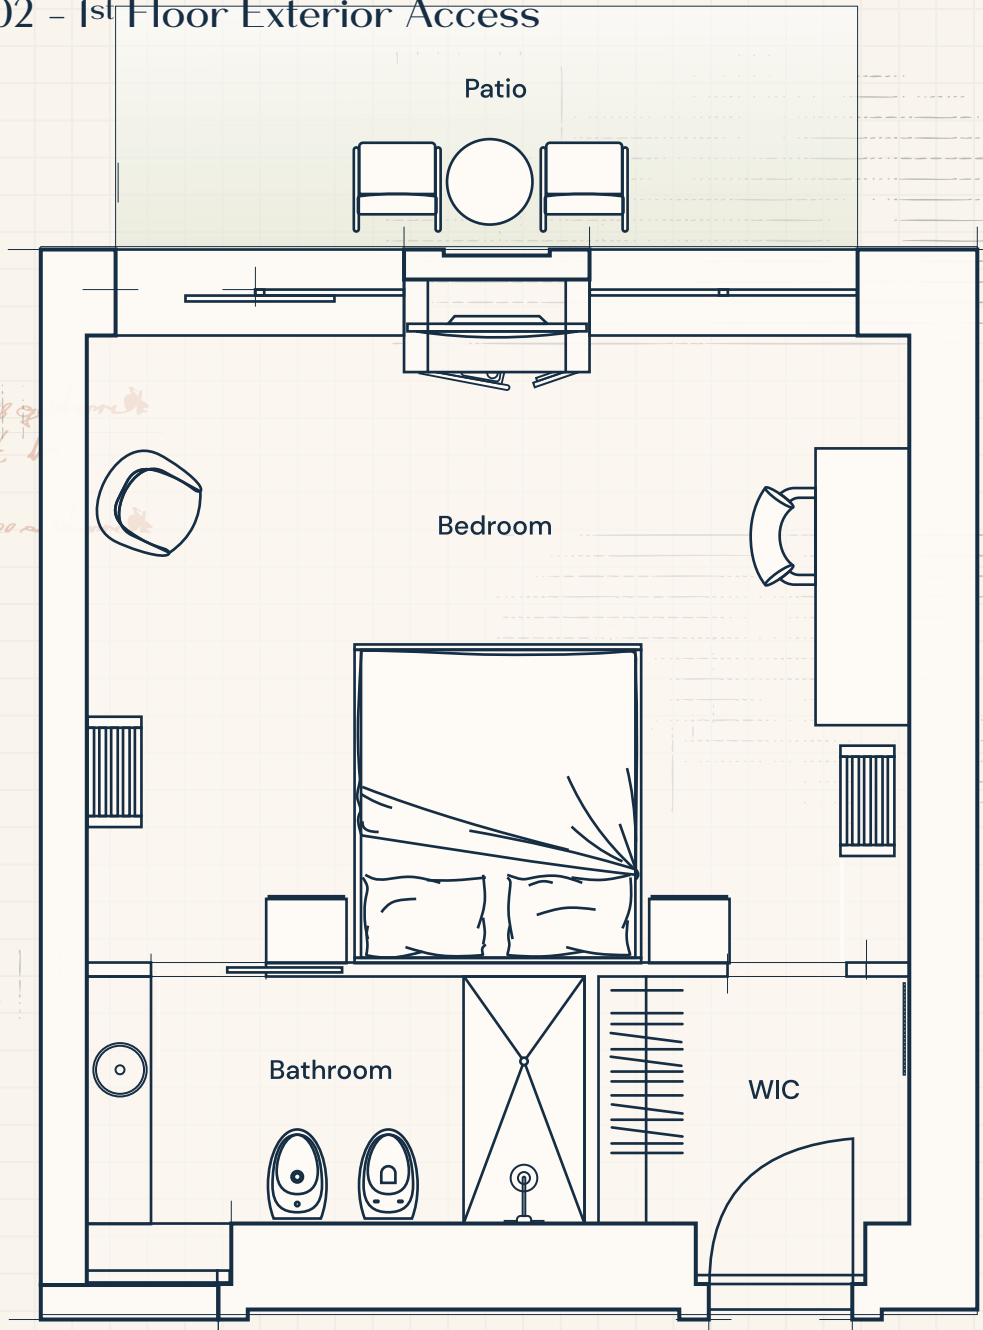

VILLA TORRE BIANCA

PUGLIA
by emily hotels

Deluxe Garden Room 301 - 1st Floor Exterior Access

*Costo: 10.000
Lavoro: 10.000*

*per il soggiorno, tutti i
spazi sono stati riprogettati e
integrati con il nuovo concept di
design, in modo da creare un
ambiente di alta qualità e
confortevole.*

*Costo: 10.000
Lavoro: 10.000*

Scala 1:200

VILLA TORRE BIANCA

PUGLIA
by emily hotels

Deluxe Garden

Room 302 - 1st Floor Exterior Access

*per il bagno, l'acqua
della vasca ha una profondità di 1,50 m
che è inferiore a quella dei sanitari
che sono di 1,80 m. Per questo motivo
è necessario un gradino che permetta
di entrare e uscire dalla vasca.*

Scala 1:200

*Cassa, doccia, bidet
senza portineria.*

VILLA TORRE BIANCA

PUGLIA
by emily hotels

Deluxe Garden

Room 304 - 1st Floor Exterior Access

Scale 1:200

*Costa, delimita, distacco.
stampa, perforazione.*

*per il soffitto, tutti i
dopo il soffitto, profondità, non è
trough, problemi, mod. then Concept, bi
+ 1/2
... .. look, look & coexistence*