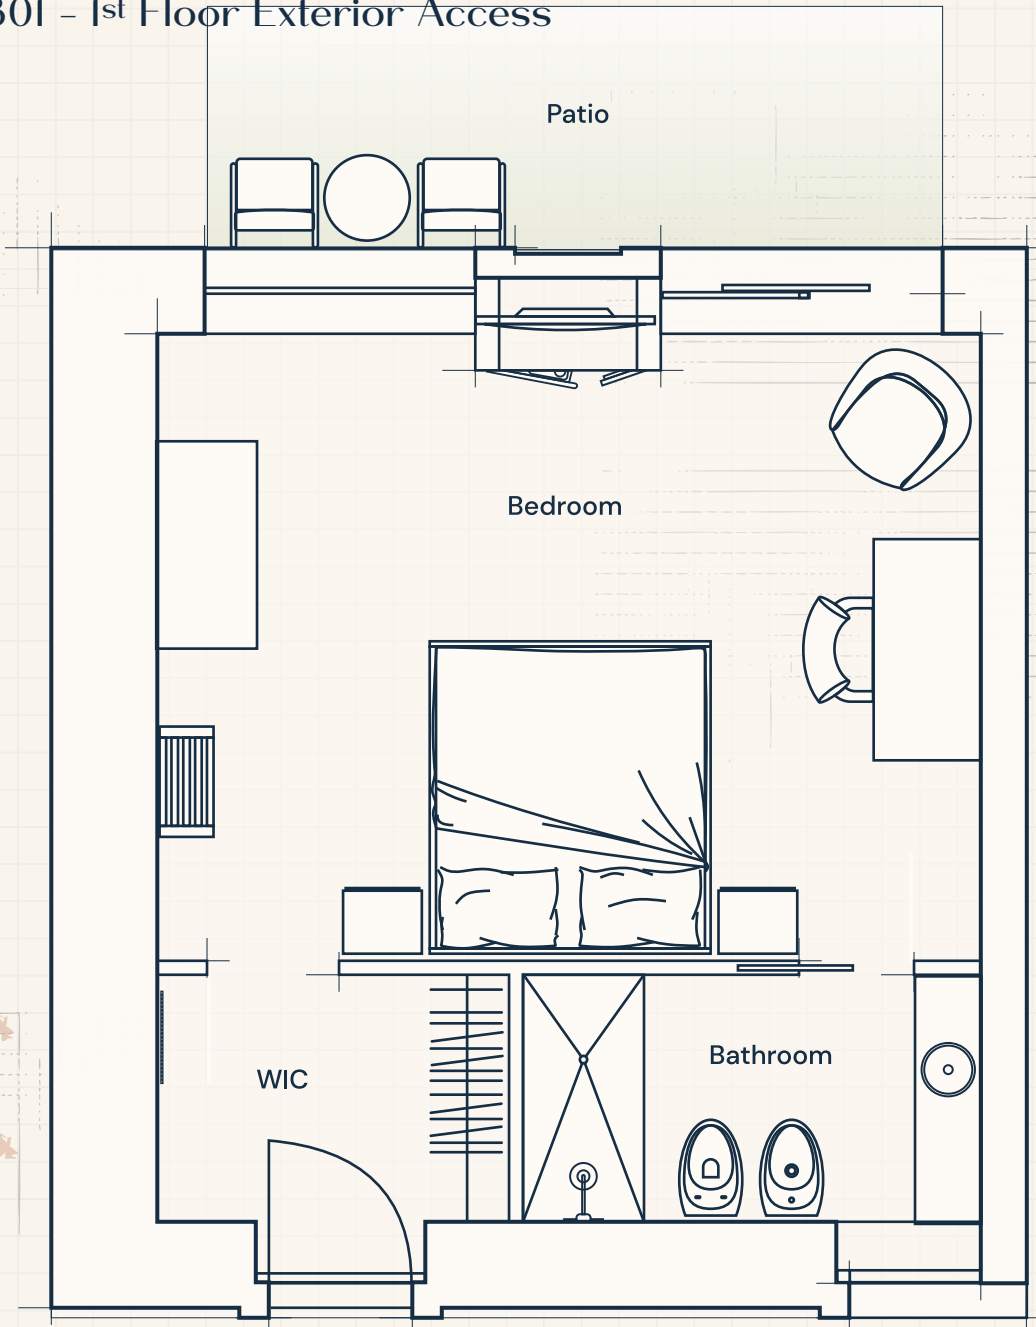

VILLA TORRE BIANCA

PUGLIA
by emily hotels

Deluxe Garden Room 301 - 1st Floor Exterior Access

*Costo: 10.000
Lavoro: 10.000*

*per il soggiorno, tutti i
spazi sono stati riprogettati e
integrati con il nuovo concept di
design, in modo da creare un
ambiente di alta qualità e
confortevole.*

*Costo: 10.000
Lavoro: 10.000*

Scala 1:200

VILLA TORRE BIANCA

PUGLIA
by emily hotels

Deluxe Garden

Room 302 - 1st Floor Exterior Access

*per il bagno, l'acqua
della vasca ha una profondità di 1,50 m
che è inferiore a quella dei sanitari
che sono di 1,80 m. Per questo motivo
è necessario un gradino che permetta
di entrare e uscire dalla vasca.*

Scala 1:200

*Cassa, doccia, bidet
senza portineria.*

VILLA TORRE BIANCA

PUGLIA
by emily hotels

Deluxe Garden

Room 304 - 1st Floor Exterior Access

Scale 1:200

*Costa, delimita, distacco.
stampa, perforazione.*