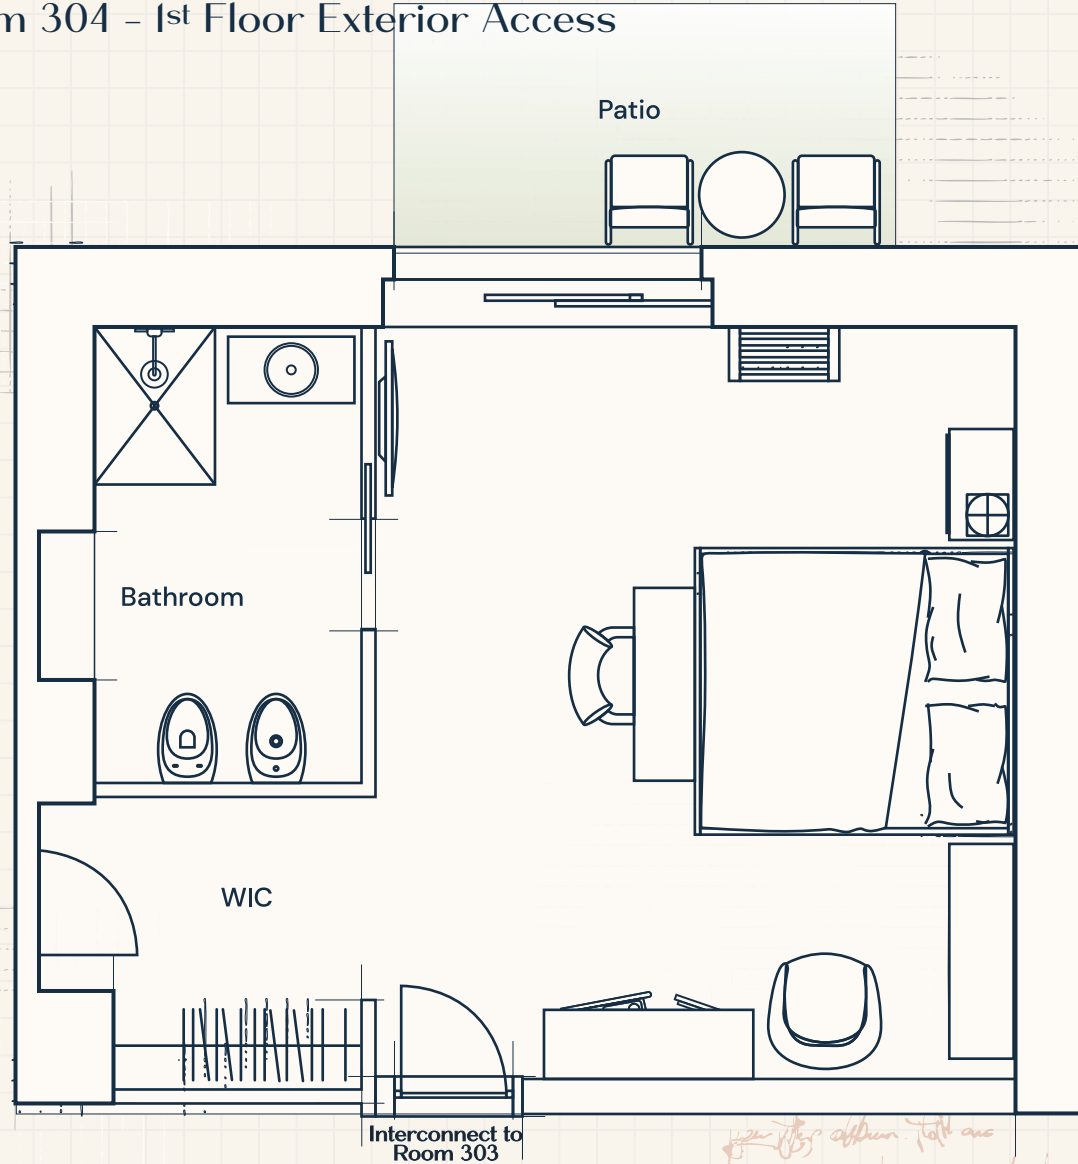

VILLA TORRE BIANCA

PUGLIA
by emily hotels

Deluxe Garden Room 301 - 1st Floor Exterior Access

*Costo: 10.000
Lavoro: 10.000*

*per il soggiorno, tutti i
spazi sono stati riprogettati e
integrati con il nuovo concept di
design, in modo da creare un
ambiente di alta qualità e
confortevole.*

*Costo: 10.000
Lavoro: 10.000*

Scala 1:200

VILLA TORRE BIANCA

PUGLIA
by emily hotels

Deluxe Garden

Room 302 - 1st Floor Exterior Access

*per il bagno, l'acqua
della vasca ha una profondità di 1,50 m
che è inferiore a quella dei sanitari
che sono di 1,80 m. Per questo motivo
è necessario un gradino che permetta
di entrare e uscire dalla vasca.*

Scala 1:200

*Cassa, doccia, bidet
senza portineria.*

VILLA TORRE BIANCA

PUGLIA
by emily hotels

Deluxe Garden

Room 304 - 1st Floor Exterior Access

Scale 1:200

*Costa, delimita, distacco.
stampa, perforazione.*

*per il soffitto, tutti i
dopo il soffitto, profondità, non è
trough, problemi, mod. then Concept, bi
+ 1/2
... .. look, look & coexistence*