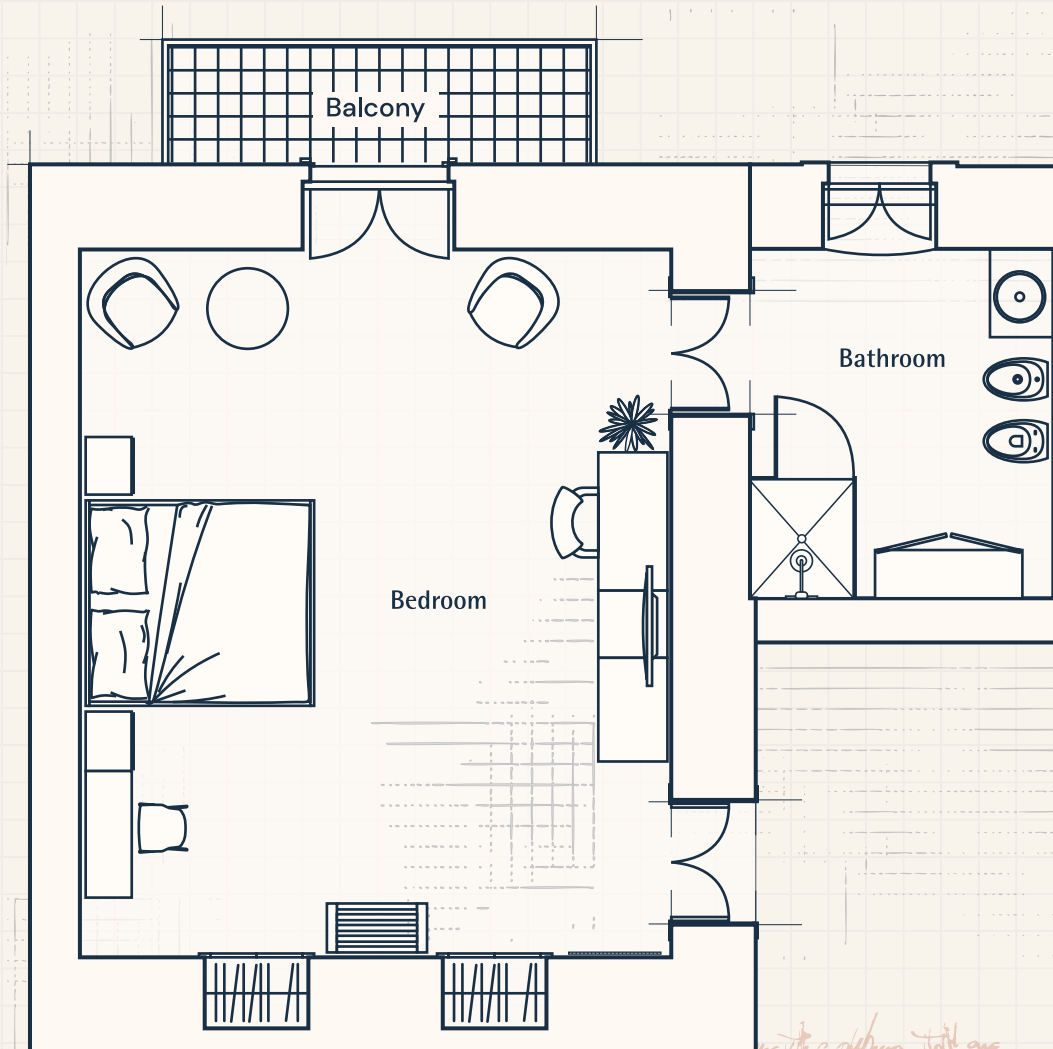

VILLA TORRE BIANCA

PUGLIA
by emily hotels

Deluxe Superior Room 103 - 1st Floor

*Casa, stile, natura.
senza compromessi.*

Scala 1:200

*per il bagno, tutti i
dopo il bagno, dopo il bagno, dopo il bagno
dopo il bagno, dopo il bagno, dopo il bagno
dopo il bagno, dopo il bagno, dopo il bagno
dopo il bagno, dopo il bagno, dopo il bagno*

VILLA TORRE BIANCA

PUGLIA
by emily hotels

Deluxe Superior Room 104 - 1st Floor

*per il bagno. Tatt are
Hapsaps Hapsen deepouted Haps gittare
Haps gittare mod then Concert bi
Haps gittare mod then Concert bi*

*Costo, Hapsen Haps
Haps gittare*

Scala 1:200

VILLA TORRE BIANCA

PUGLIA
by emily hotels

Deluxe Superior Room 105 - 1st Floor Exterior Access

per il letto, tutti i...
forse da fare / per il letto, tutti i...
forse da fare