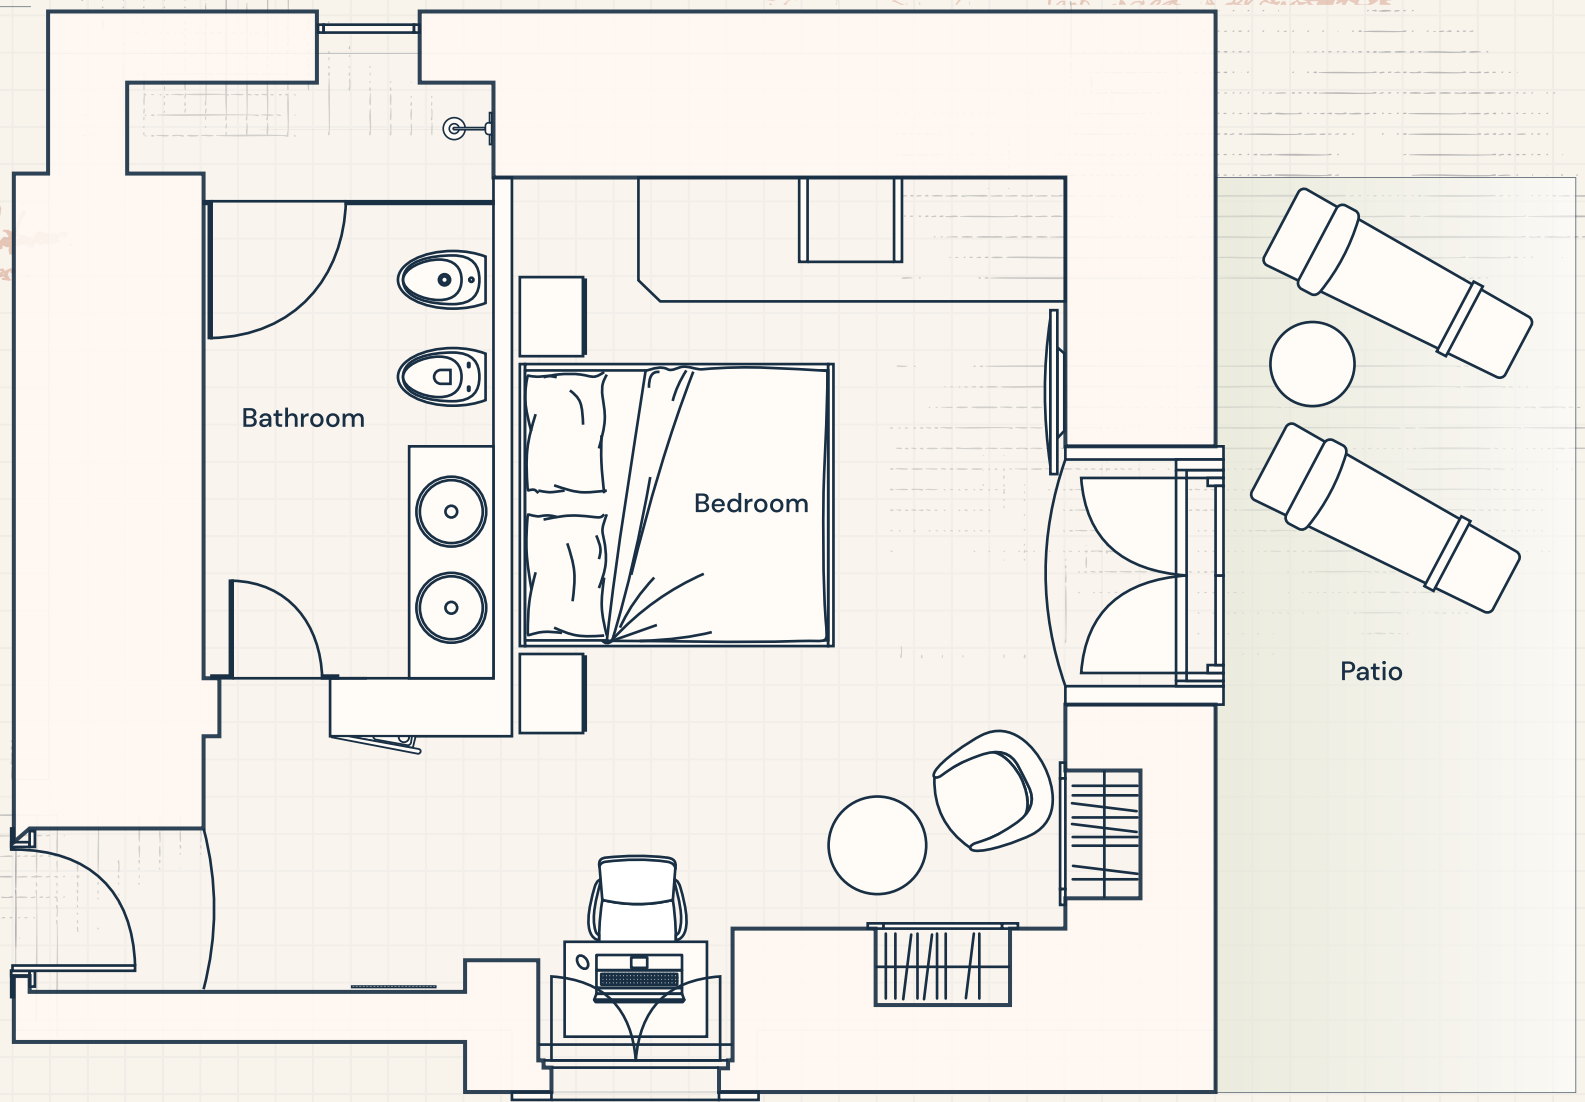

VILLA TORRE BIANCA

PUGLIA
by emily hotels

Deluxe Superior Room 103 - 1st Floor

*Casa, stile, natura.
senza compromessi.*

Scala 1:200

*per il bagno, tutti i
dopo il bagno, dopo il bagno, dopo il bagno
dopo il bagno, dopo il bagno, dopo il bagno
dopo il bagno, dopo il bagno, dopo il bagno
dopo il bagno, dopo il bagno, dopo il bagno*

VILLA TORRE BIANCA

PUGLIA
by emily hotels

Deluxe Superior Room 104 - 1st Floor

*per il bagno. Tatt are
Hapsaps Hapsen deepouted Haps gittare
Haps gittare mod then Concert bi
Haps gittare mod then Concert bi*

*Costo, Hapsen Haps
Haps gittare*

Scala 1:200

VILLA TORRE BIANCA

PUGLIA
by emily hotels

Deluxe Superior Room 105 - 1st Floor Exterior Access

per il letto, tutti i...
forse da fare / per il letto, tutti i...
forse da fare