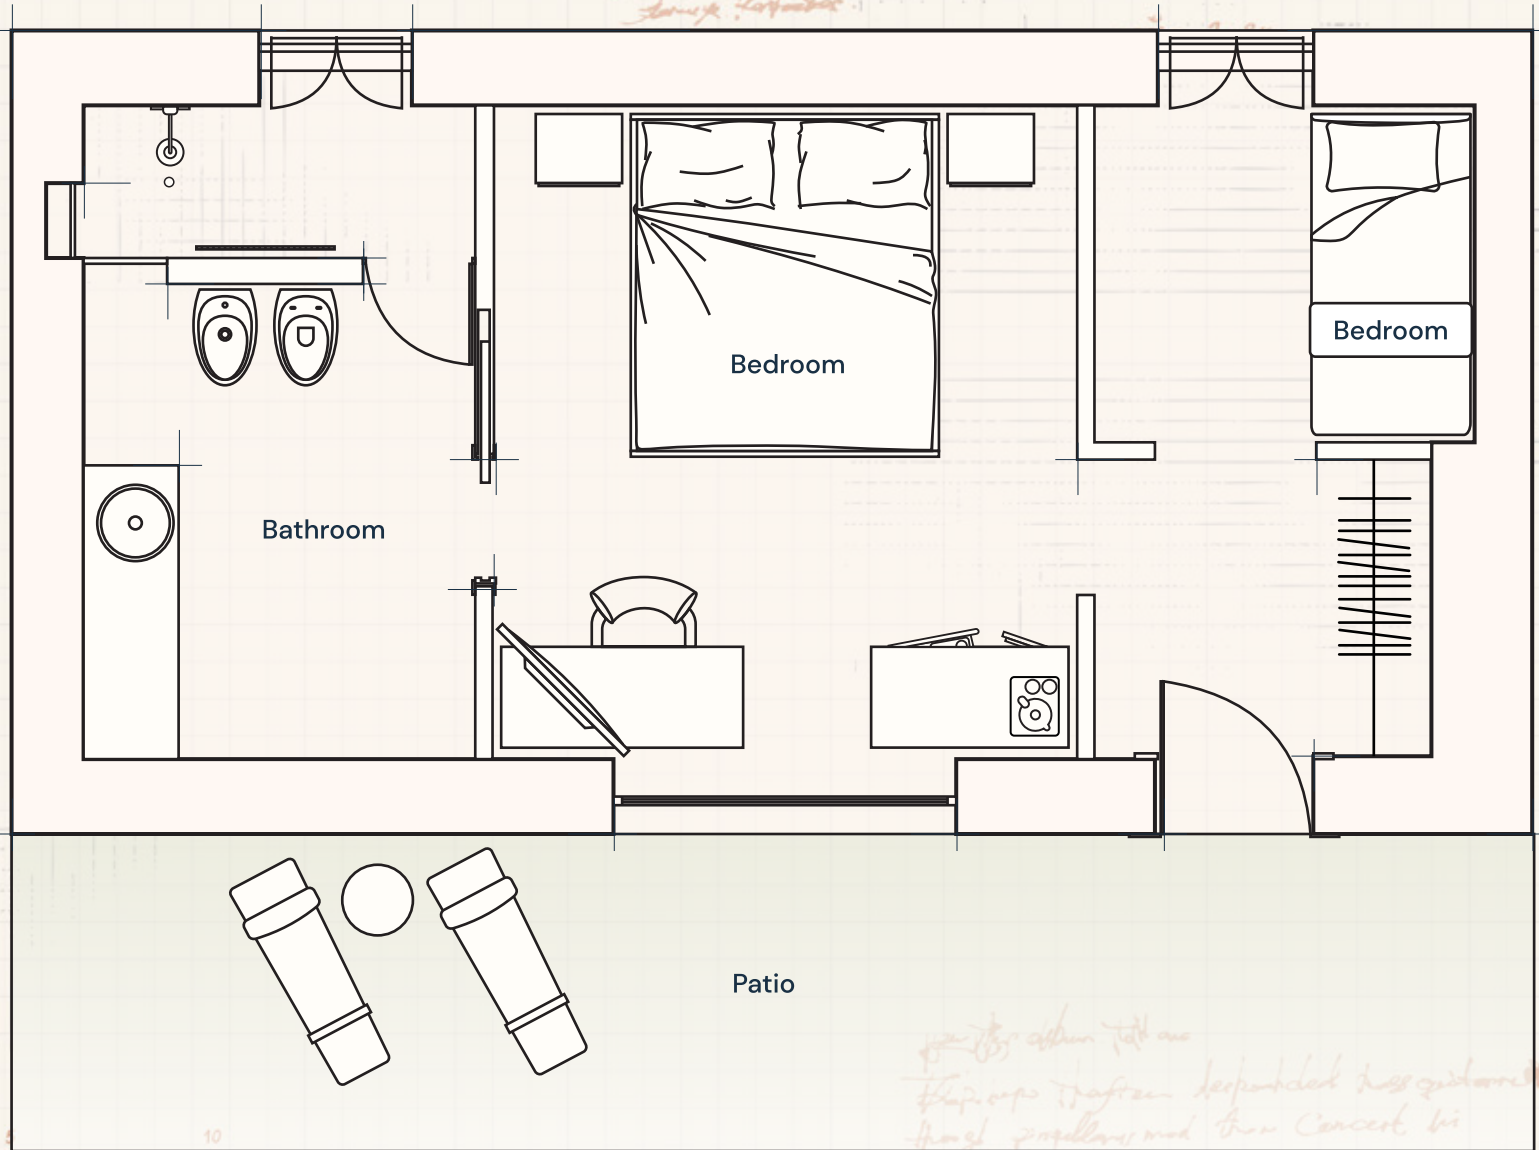

VILLA TORRE BIANCA

PUGLIA
by emily hotels

Deluxe Superior Room 103 - 1st Floor

*Casa, stile, natura.
senza compromessi.*

Scala 1:200

*per il bagno, tutti i
dopo il bagno, dopo il bagno, dopo il bagno
dopo il bagno, dopo il bagno, dopo il bagno
dopo il bagno, dopo il bagno, dopo il bagno
dopo il bagno, dopo il bagno, dopo il bagno*

VILLA TORRE BIANCA

PUGLIA
by emily hotels

Deluxe Superior Room 104 - 1st Floor

*per il bagno. Tatt are
Hapsaps Hapsen deepouted Haps gittare
Haps gittare mod then Concert bi
Haps gittare mod then Concert bi*

*Costo, Hapsen Haps
Haps gittare*

Scala 1:200

VILLA TORRE BIANCA

PUGLIA
by emily hotels

Deluxe Superior Room 105 - 1st Floor Exterior Access

per il letto, tutti i...
forse da fare / per il letto, tutti i...
forse da fare