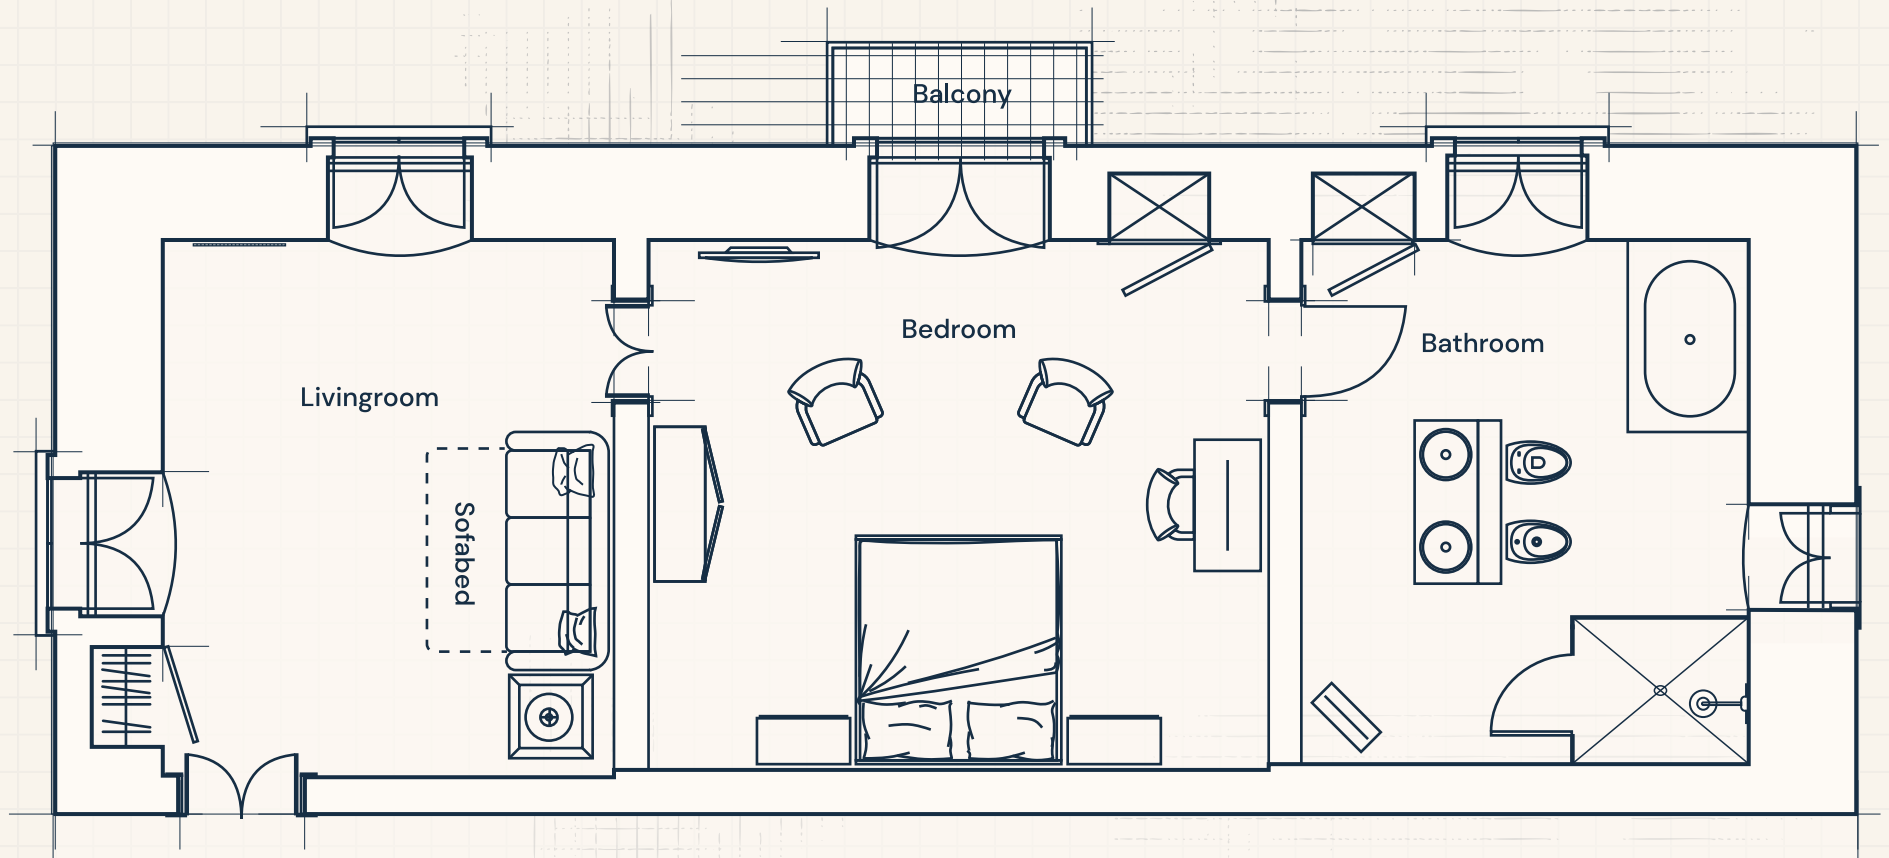

VILLA TORRE BIANCA

PUGLIA
by emily hotels

Rosa Junior Suite Room 102 - 1st Floor

*Colori, stoffe, texture.
stanno a posto.*

*per il soffitto, tutti i
dopo il pranzo, dopo il tè, dopo il
trough, i mobili, mod. then Concept by
H&B
per il letto, il cuscino, la coperta & co. in stoffe*