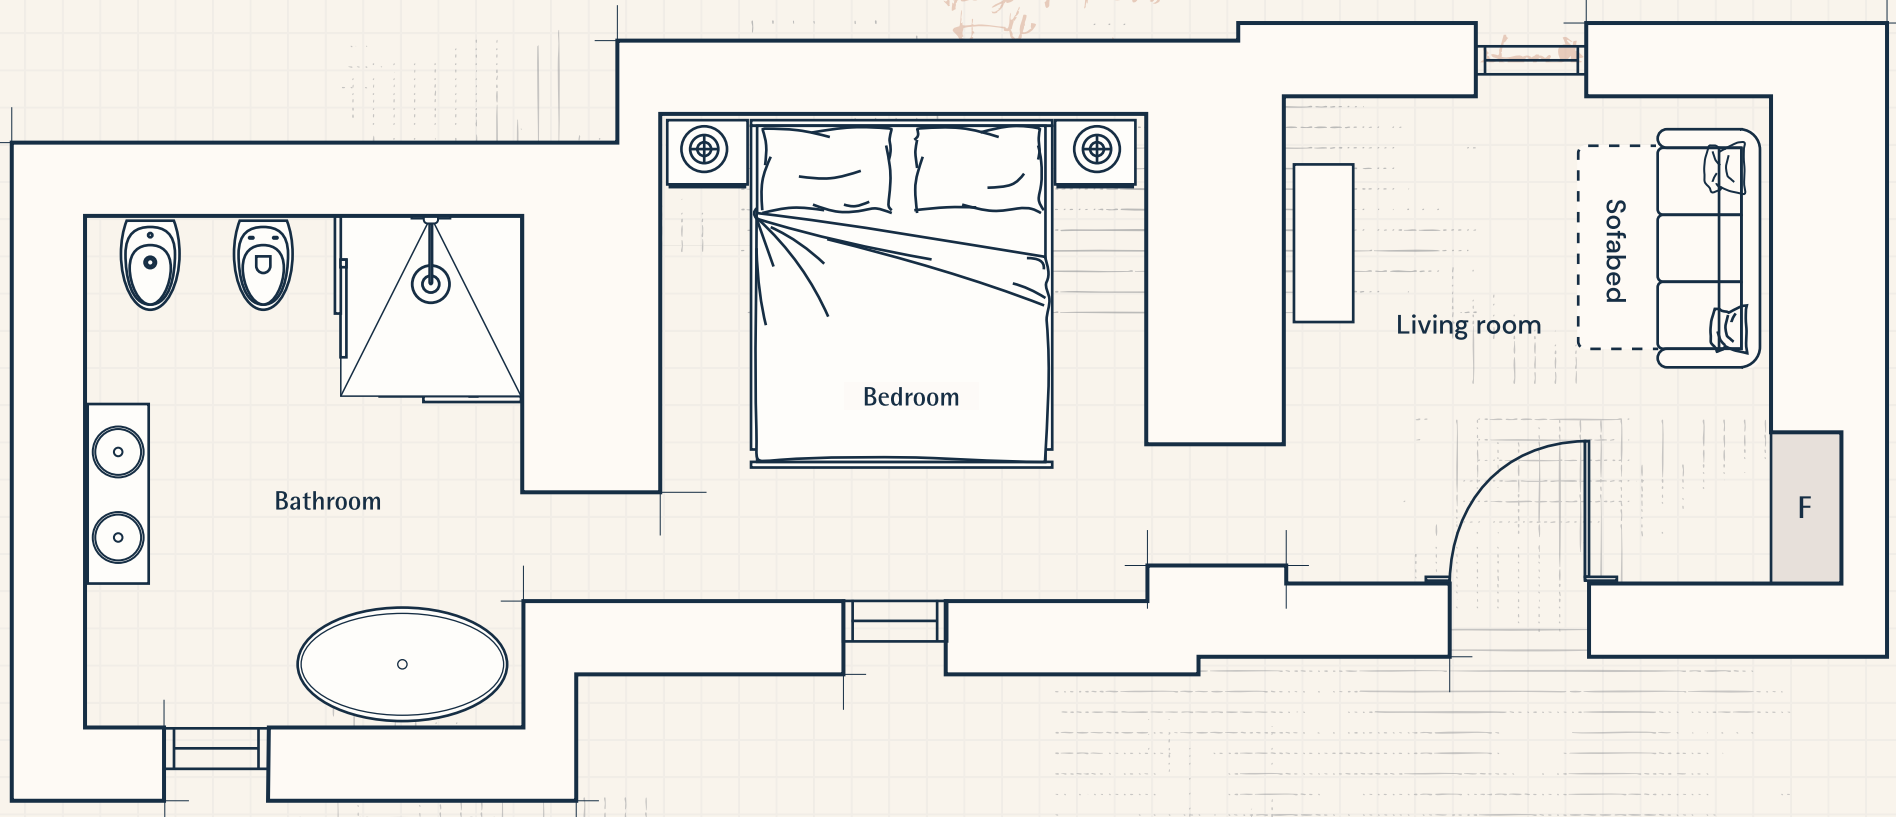

VILLA TORRE BIANCA

PUGLIA
by emily hotels

Trullo Suite

*per il bagno. Tutti i
bagni sono dotati di
un bagno con doccia
e WC. Per il
bagni.*

Scala 1:200

*Costo di lavoro
per lavoro.*