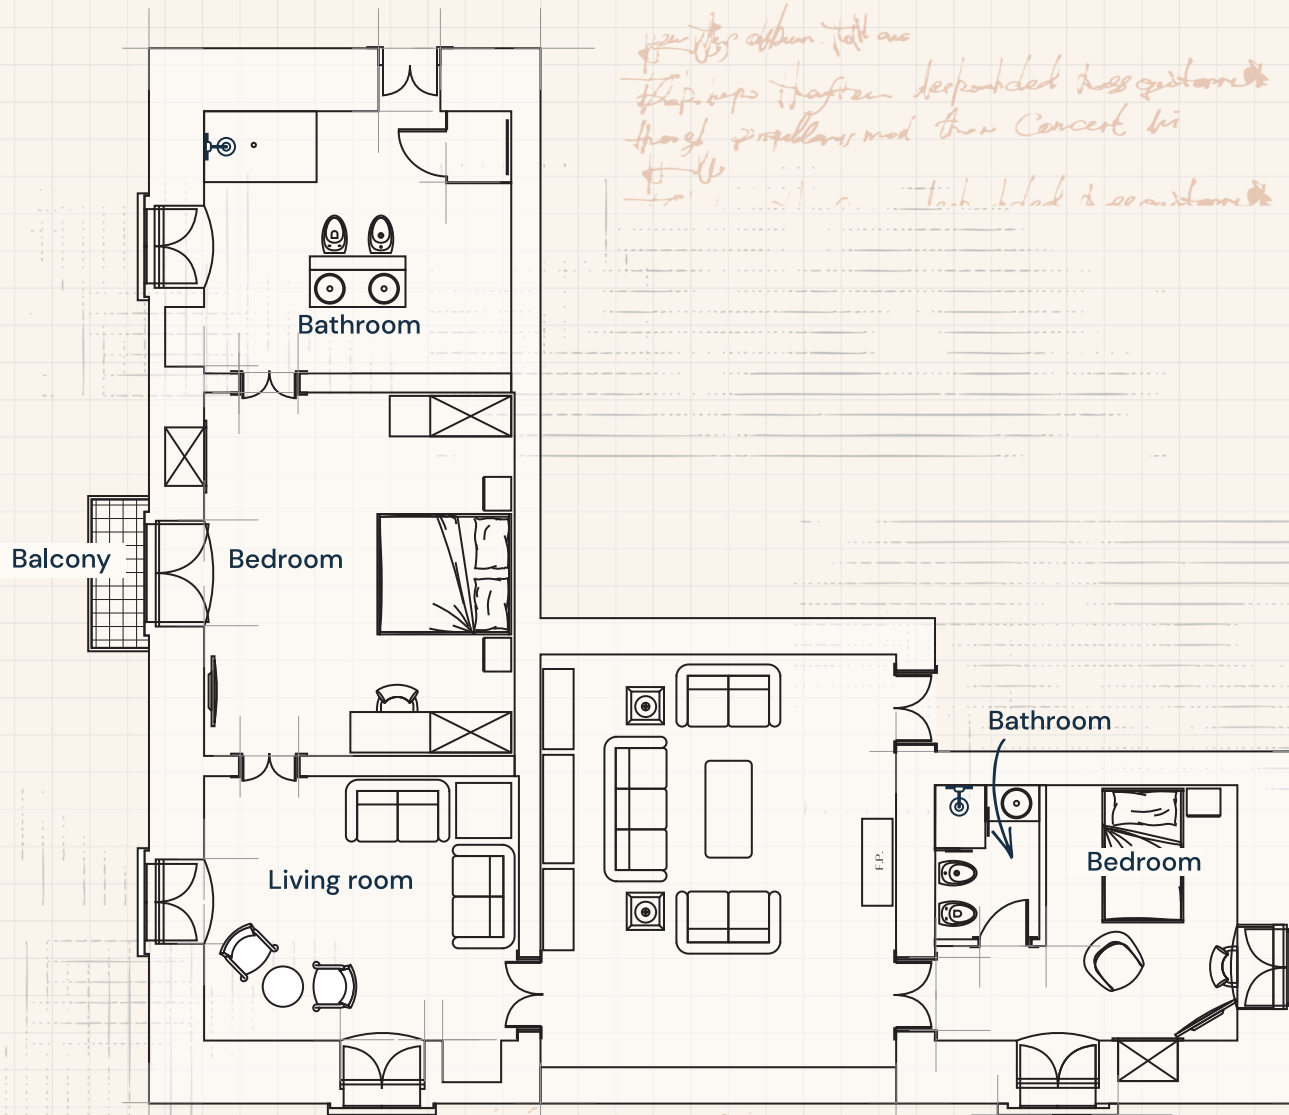

VILLA TORRE BIANCA

PUGLIA
by emily hotels

Belvedere Suite Camera 101 & 102 - Piano Primo

*Camera, bidet, doccia
sempre separate.*