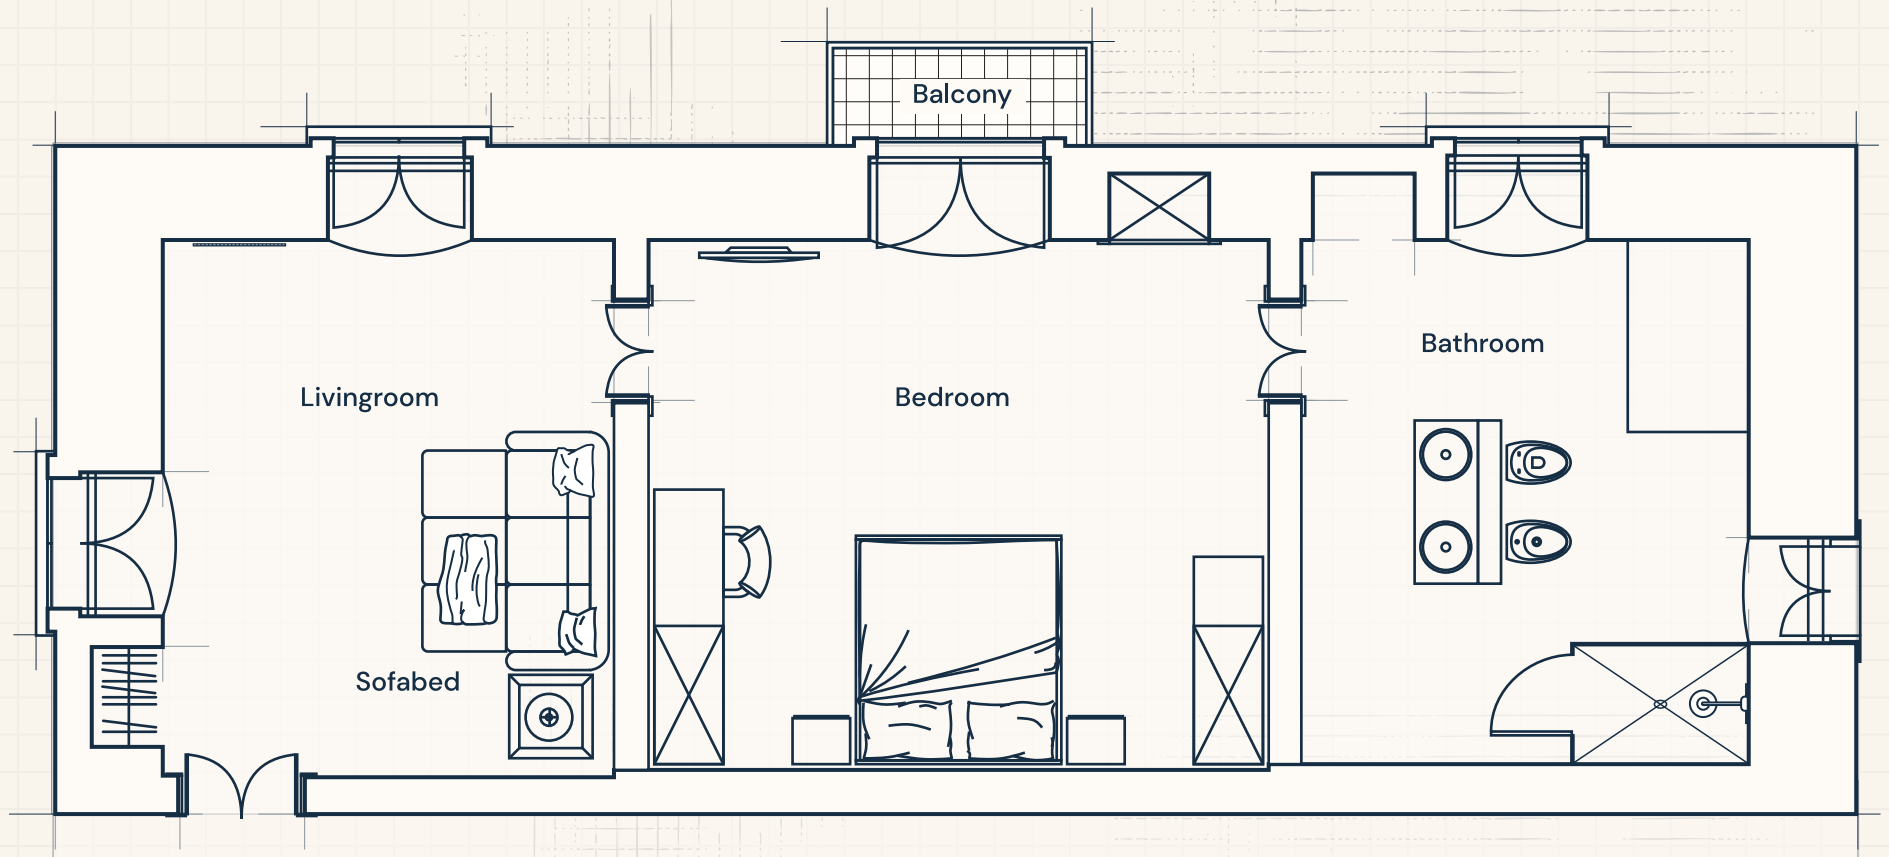

VILLA TORRE BIANCA

PUGLIA
by emily hotels

Rosa Junior Suite Camera 102 - Piano Primo

*Colori, stoffe, texture
stanno a posto.*

*per il soffitto, tutti i
dopo il pranzo, dopo il tè, dopo il
trough, i problemi, non sono così
tutti
in un'ora, in un'ora, in un'ora*